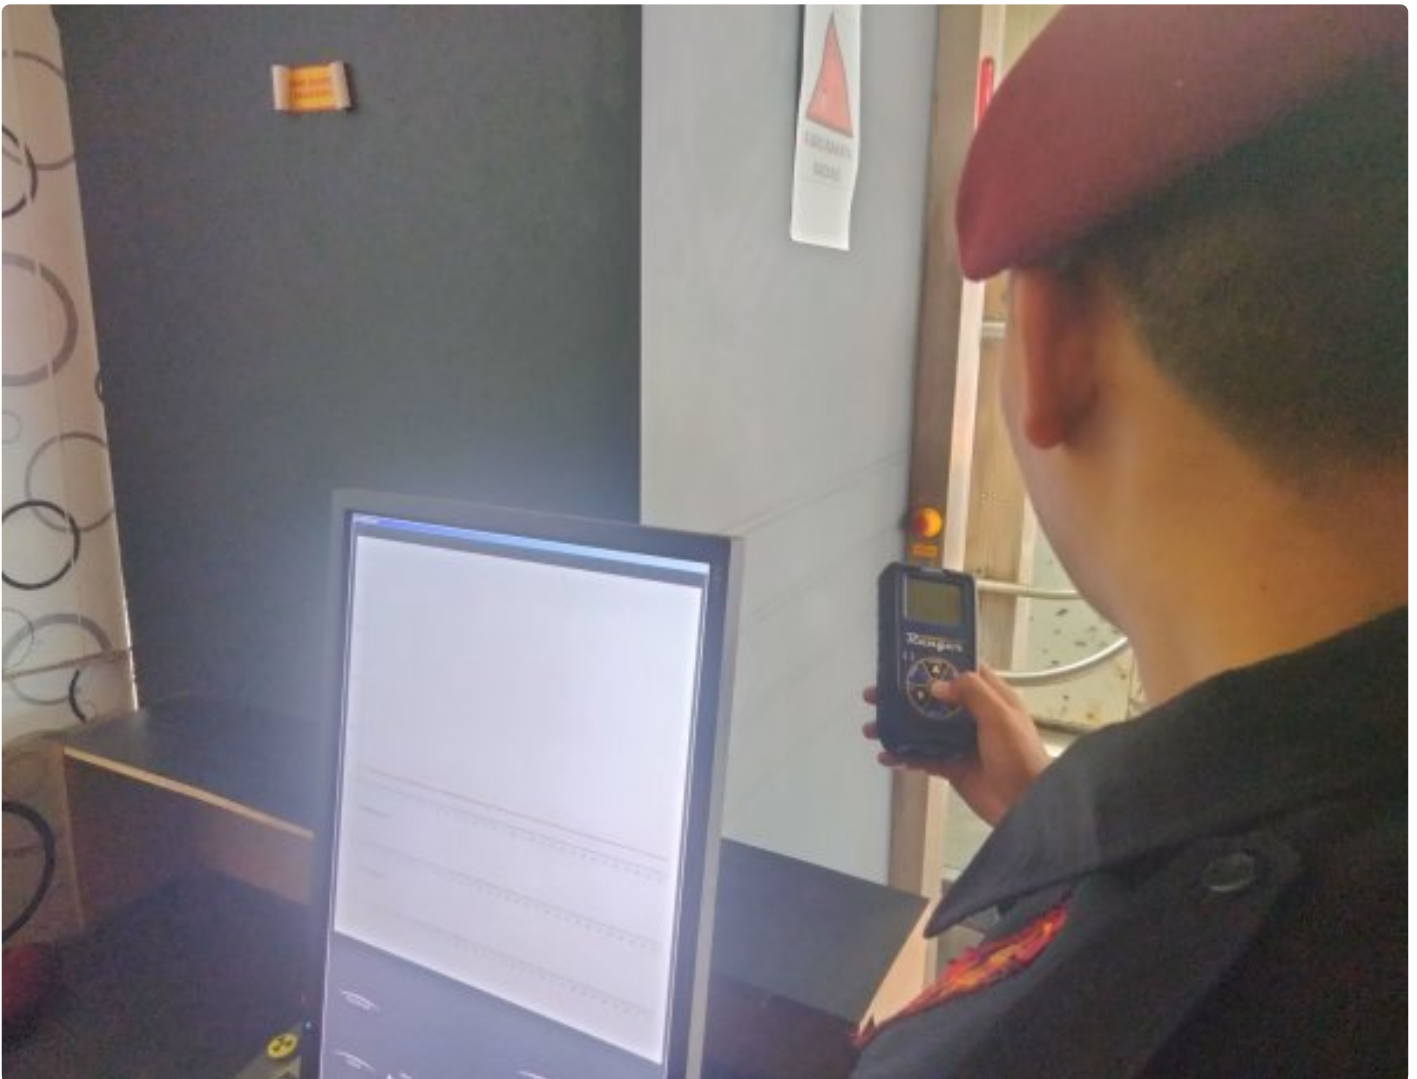

## Proteksi Deteksi Dini Masuknya Barang Terlarang, Lapas Pasir Putih Maksimalkan Fungsi Body Scanner dan X Ray

ANJAR WAHYU KUSUMA - CILACAP.KINERJA.CO.ID

Jan 22, 2024 - 11:03

*Proteksi Deteksi Dini Masuknya Barang Terlarang, Lapas Pasir Putih Maksimalkan Fungsi Body Scanner dan X Ray*

Cilacap-INFO\_PAS. Kepala Lembaga Pemasyarakatan Kelas IIA Pasir Putih Nusakambangan Kemenkumham Jateng, Enjat Lukmanul Hakim instruksikan kepada jajarannya laksanakan agenda perawatan berkala dan penggunaan

mesin body scanner serta mesin X Ray yang ada di P2U dengan maksimal sebagai langkah preventif terhadap potensi masuknya barang terlarang, sehingga dapat terdeteksi sedini mungkin oleh petugas, Senin(22/01).

Tindaklanjuti instruksi Kalapas, petugas pengamanan, Staf Kplp, dan petugas P2U mengikuti sosialisasi berkala terhadap SOP penggunaan mesin body scanner dan X-Ray oleh Jft Keamanan, Amar Baharudin.

Bagian keamanan ketertiban Lapas Pasir Putih kolaborasi dalam bekerjasama melaksanakan pengecekan, penggunaan dan perawatan secara berkala terhadap sarpras yang ada di Lapas Pasir Putih.