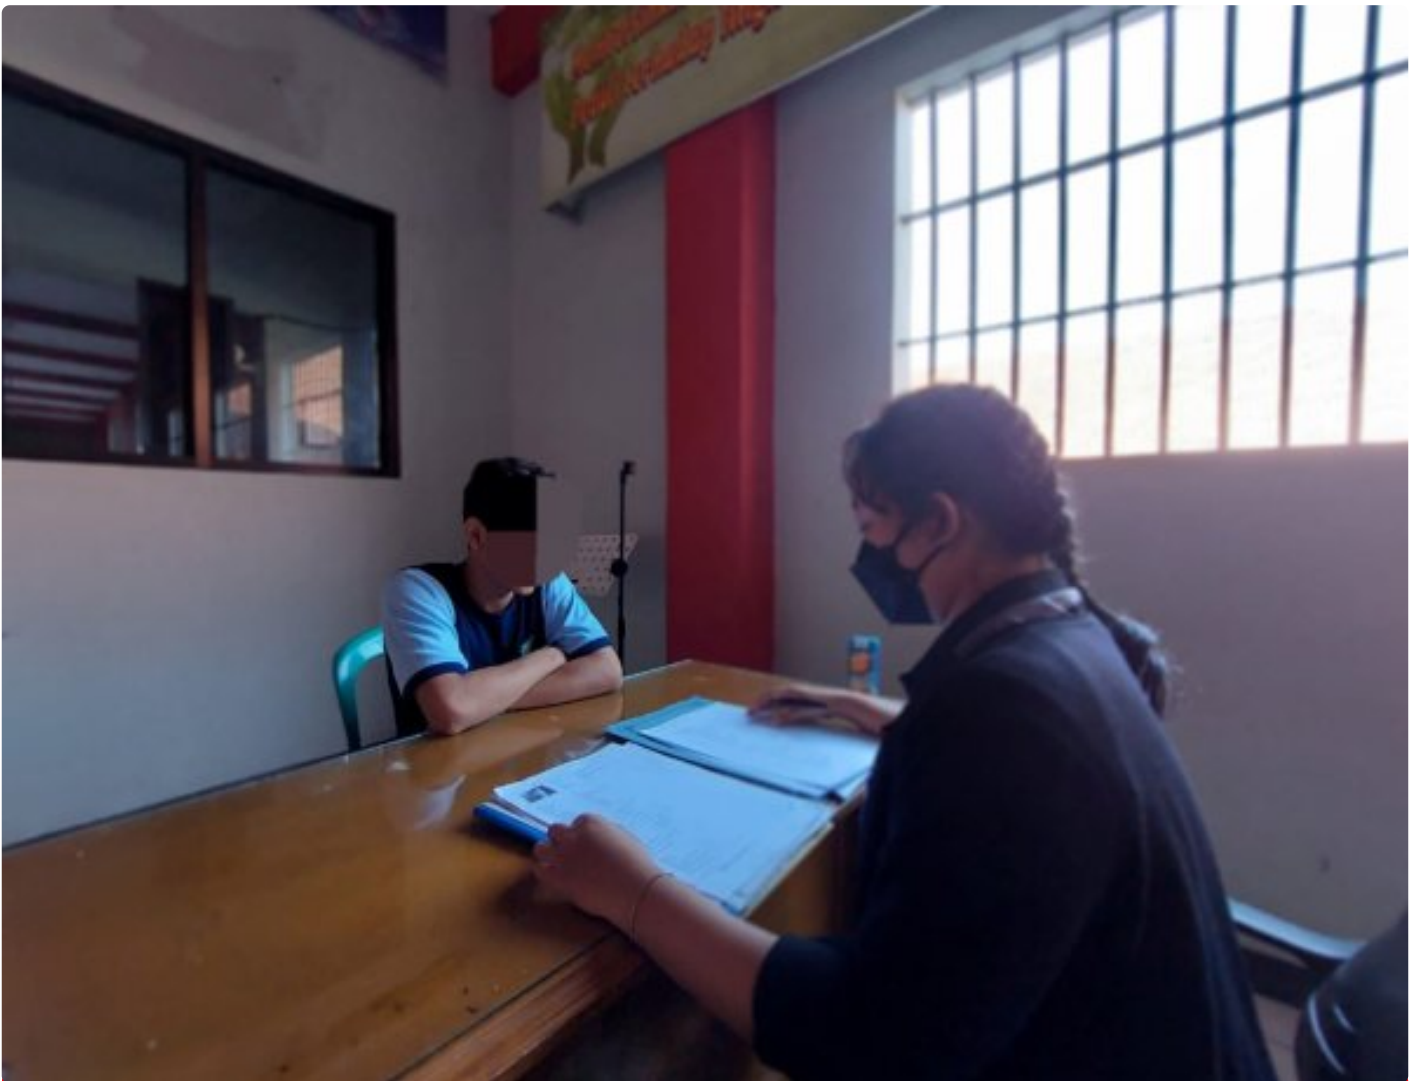

PK Bapas Nusakambangan Laksanakan Litmas PB di Lapas Cilacap

Rifki Maulana - CILACAP.KINERJA.CO.ID

Feb 20, 2023 - 11:13

PK Bapas Nusakambangan Laksanakan Litmas PB di Lapas Cilacap

Cilacap - Dalam pembinaan Warga Binaan Pemasyarakatan (WBP) di Lapas, Pembimbing Kemasyarakatan memiliki peran melakukan penelitian kemasyarakatan (Litmas) terhadap WBP. Peraturan Menteri Hukum dan HAM Nomor 35 Tahun 2018 tentang Revitalisasi Penyelenggaraan Pemasyarakatan, Pasal 2 huruf c disebutkan bahwa salah satu tujuan revitalisasi pemasyarakatan

adalah meningkatkan peran pembimbing kemasyarakatan, terutama optimalisasi pemanfaatan hasil penelitian kemasyarakatan dalam pembinaan Warga Binaan Pemasyarakatan, Senin (20/02/2023).

Hasil penelitian pemasyarakatan tersebut sebagai dasar dalam penempatan narapidana sesuai dengan tingkat resiko WBP tersebut. Pengukuran tingkat resiko terhadap narapidana juga dipergunakan untuk menentukan program pembinaan yang akan diberikan oleh Lembaga Pemasyarakatan. Program pembinaan tersebut bertujuan untuk mendorong perubahan sikap dan perilaku serta penurunan tingkat resiko warga binaan pemasyarakatan.

Pada kesempatan kali itu Endang, PK Bapas Nusakambangan melaksanakan Litmas Pembebasan Bersyarat di Lapas Cilacap kepada WBP atas nama AS(28) dengan perkara Pencurian. Selama penggalan data Litmas, AS bercerita banyak dan cukup kooperatif. Sebelum menjalani pembinaan didalam lapas ia bekerja serabutan, dari jaga konter hp hingga menjadi penjaga kios isi ulang air galon pun ia lakukan. Namun dirinya merasa masih tidak cukup penghasilannya untuk memenuhi kehidupan sehari-hari, lalu ia berinisiatif untuk mencuri kabel di beberapa rumah yang sudah tak berpenghuni.