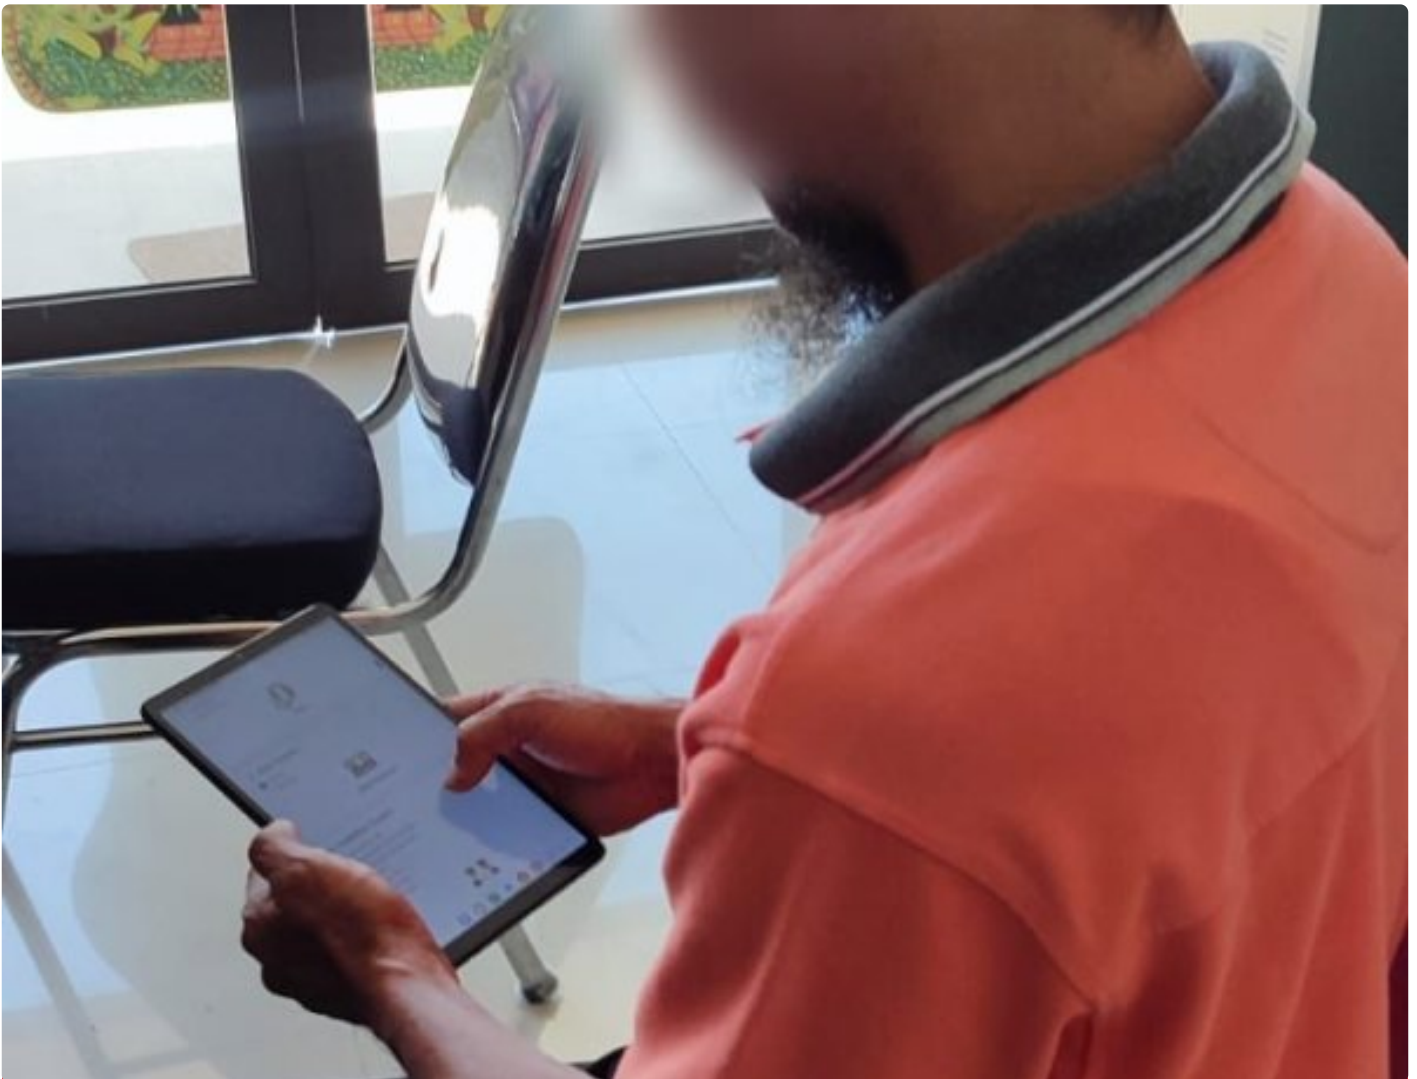

Pembimbing Kemasyarakatan Bapas Kelas II Nusakambangan Berikan Pembimbingan Kepada Klien

Rifki Maulana - CILACAP.KINERJA.CO.ID

May 29, 2023 - 14:28

Pembimbing Kemasyarakatan Bapas Kelas II Nusakambangan Berikan Pembimbingan Kepada Klien

Nusakambangan - Pembimbing Kemasyarakatan Balai Pemasyarakatan Kelas II Nusakambangan memberikan bimbingan dan konsultasi kepada salah satu klien yang melaksanakan kegiatan wajib lapor yaitu klien berinisial K yang melaksanakan wajib lapor rutin dengan datang langsung ke ruang pelayanan